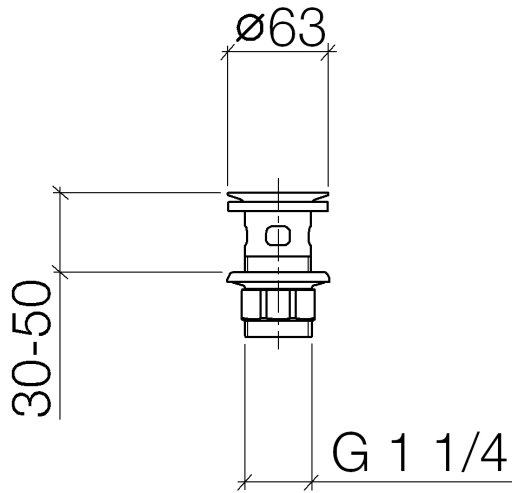

10 105 970

Passt zu: IMO, LULU, MADISON, MEM,
TARA, CL.1, LISSÉ, VAIA, META, CYO

	Light Gold gebürstet	10 105 970-27
	Chrom	10 105 970-00
	Platin gebürstet	10 105 970-06
	Platin	10 105 970-08
	Messing (23kt Gold)	10 105 970-09
	Dark Chrome	10 105 970-19
	Light Gold	10 105 970-26
	Messing gebürstet (23kt Gold)	10 105 970-28
	Schwarz matt	10 105 970-33
	Bronze gebürstet	10 105 970-42
	Champagne gebürstet (22kt Gold)	10 105 970-46
	Champagne (22kt Gold)	10 105 970-47
	Chrom gebürstet	10 105 970-93
	Dark Platin gebürstet	10 105 970-99

Siebventil 1 1/4" - Light Gold gebürstet

IMO

10 105 970

Nur für Becken mit Überlauf geeignet.

10 105 970

10 105 970

Ersatzteile für die
anderen
Oberflächenvarianten
finden Sie hier:
Chrom

Ersatzteilstückliste

Nr.	Artikelnummer	Benennung	Verbaumenge	Lieferzeit
1	09 11 01 027-27	Kelch	1	60
2	09 14 05 039 90	Dichtung	1	2
3	09 14 03 025 90	Dichtung	1	2
4	09 23 10 020-27	Mutter	1	60