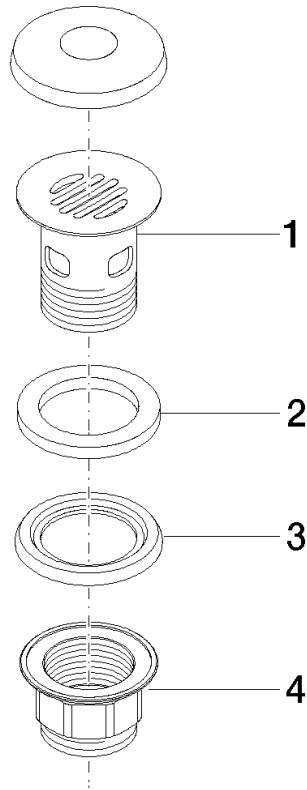

10 105 970

Passt zu: IMO, LULU, MADISON, MEM,
TARA, CL.1, LISSÉ, VAIA, META, CYO

	Light Gold gebürstet	10 105 970-27
	Chrom	10 105 970-00
	Platin gebürstet	10 105 970-06
	Platin	10 105 970-08
	Messing (23kt Gold)	10 105 970-09
	Dark Chrome	10 105 970-19
	Light Gold	10 105 970-26
	Messing gebürstet (23kt Gold)	10 105 970-28
	Schwarz matt	10 105 970-33
	Bronze gebürstet	10 105 970-42
	Champagne gebürstet (22kt Gold)	10 105 970-46
	Champagne (22kt Gold)	10 105 970-47
	Chrom gebürstet	10 105 970-93
	Dark Platin gebürstet	10 105 970-99

Siebventil 1 1/4" - Light Gold gebürstet

IMO

10 105 970

Nur für Becken mit Überlauf geeignet.

10 105 970

10 105 970

Ersatzteile für die
anderen
Oberflächenvarianten
finden Sie hier:
Chrom

Ersatzteilstückliste

Nr.	Artikelnummer	Benennung	Verbaumenge	Lieferzeit
1	09 11 01 027-27	Kelch	1	60
2	09 14 05 039 90	Dichtung	1	2
3	09 14 03 025 90	Dichtung	1	2
4	09 23 10 020-27	Mutter	1	60